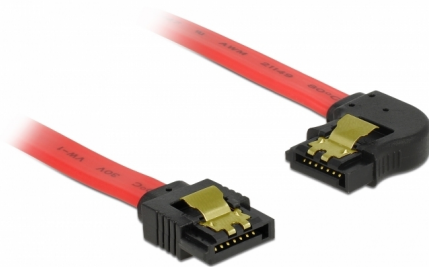

Delock SATA 6 Go/s Câble droit coudé à gauche 50 cm rouge

Description

Ce câble SATA Delock permet la connexion interne de différents périphériques SATA, tels que des disques durs, des cartes contrôleur ou des mémoires Flash. Il est conforme à la dernière norme et procure un taux de transfert de données jusqu'à 6 Gb/s. Il est rétrocompatible avec les précédentes versions SATA, mais ne peut alors atteindre que leur vitesse de transfert respective. En connectant ce câble à un disque dur, le câble est orienté vers la gauche. Les attaches métalliques sur les connecteurs garantissent que le câble s'enclenche en position de manière fiable.

50 cm

N° produit 83964

EAN: 4043619839643

Pays d'origine: China

Emballage: Sac polyvalent à fermeture éclair

Détails techniques

- Connecteurs :
 - 1 x SATA 6 Gb/s à 7 broches femelle droit >
 - 1 x SATA 6 Gb/s 7 broches femelle coudé à gauche
- Avec attaches métalliques dorées
- Débit de données jusqu'à 6 Gb/s
- Rétrocompatible avec SATA 1,5 Go/s et 3 Go/s
- Jauge de câble : 26 AWG
- Couleur : rouge
- Longueur sans connecteurs : env. 50 cm

Connecteur 1:	1 x SATA 6 Gb/s 7 broches mâle droit
Connecteur 2:	1 x SATA 6 Gb/s 7 broches mâle coudé à gauche

Technical characteristics

Débit de données:	SATA jusqu'à 6 Go/s
-------------------	---------------------

Physical characteristics

Connector color:	noir
Couleur du câble:	rouge
Conductor gauge:	26 AWG
Longueur:	50 cm