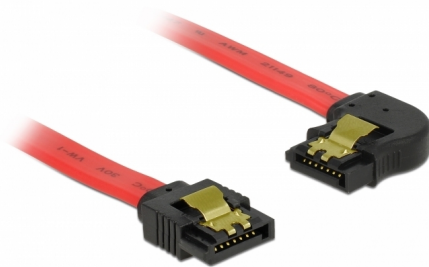

# Delock Kabel SATA 6 Gb/s prosty skierowany w lewo 50 cm czerwony

## Opis

Ten przewód SATA firmy Delock umożliwia wykonanie wewnętrznego podłączenia różnych urządzeń SATA, np. dysków twardych, kontrolerów lub pamięci Flash. Jest on zgodny z najnowszym standardem i oferuje transfer danych z prędkością do 6 Gb/s. Zapewnia on kompatybilność wsteczną do poprzednich wersji SATA, jednak wtedy może on uzyskać prędkość transferu odpowiednią dla danej wersji. W przypadku podłączenia tego przewodu do dysku twardego zostanie on doprowadzony z lewej strony. Metalowe zaczepty występujące na złączach zapewniają solidne zatrzaśnięcie się przewodu w odpowiednim miejscu.

## Szczegóły techniczne

- Złącze:
  - 1 x 7-pinowe SATA 6 Gb/s żeński proste >
  - 1 x 7-pinowe SATA 6 Gb/s żeński, kątowne, lewostronne
- Ze złotymi metalowymi zaczeptami
- Szybkość transmisji danych do 6 Gb/s
- Wsteczna zgodność z SATA 1,5 Gb/s, 3 Gb/s
- Rodzaj kabla: 26 AWG
- Kolor: czerwony
- Długość bez złączami: ok. 50 cm

## Physical characteristics

Connector color:	czarny
Kolor przewodu:	czerwony
Conductor gauge:	26 AWG
Długość:	50 cm