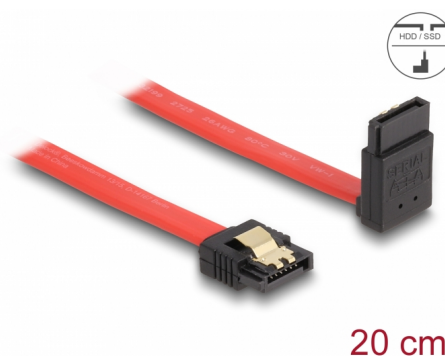

# Delock Kabel SATA, 6 Gb/s, přímý na pravoúhlý nahoru, 20 cm, červený

## Popis

Tento SATA kabel od Delocku umožňuje interní připojení různých SATA zařízení, např. HDD, karty s řadiči nebo Flash paměti. Vyhovuje poslednímu standardu a poskytuje přenosovou rychlost data ž do 6 Gb/s. Je zpětně kompatibilní s předešlými SATA verzemi, ale pak může dosáhnout pouze příslušné přenosové rychlosti. Při připojování tohoto kabelu k HDD je kabel vyveden nahoru. Kovové spony na konektorech zajišťují, aby kabel spolehlivě zapadl na své místo.

## Technické detaily

- Konektor:
  - 1 x 7 pin SATA 6 Gb/s samice přímý >
  - 1 x 7 pin SATA 6 Gb/s samice pravoúhlý nahoru
- Se zlatým kovovým klipem
- Rychlost přenosu dat až 6 Gb/s
- Zpětně kompatibilní s SATA 1,5 Gb/s, 3 Gb/s
- Průřez kabelu: 26 AWG
- Barva: červená
- Délka bez konektorů: cca. 20 cm

## Physical characteristics

Connector color:	černá
Barva kabelu:	červená
Conductor gauge:	26 AWG
Délka:	20 cm