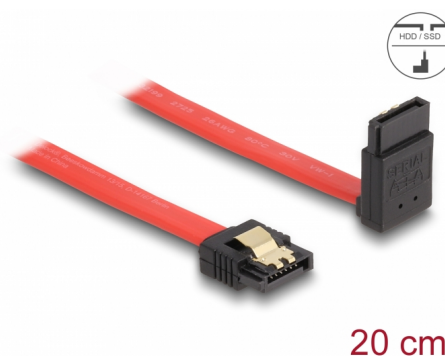

Delock SATA 6 Go/s Câble droit coudé vers le haut 20 cm rouge

Description

Ce câble SATA Delock permet la connexion interne de différents périphériques SATA, tels que des disques durs, des cartes contrôleur ou des mémoires Flash. Il est conforme à la dernière norme et procure un taux de transfert de données jusqu'à 6 Gb/s. Il est rétrocompatible avec les précédentes versions SATA, mais ne peut alors atteindre que leur vitesse de transfert respective. En connectant ce câble à un disque dur, le câble est orienté vers le haut. Les attaches métalliques sur les connecteurs garantissent que le câble s'enclenche en position de manière fiable.

N° produit 83972

EAN: 4043619839728

Pays d'origine: China

Emballage: Sac polyvalent à fermeture éclair

Détails techniques

- Connecteurs :
 - 1 x SATA 6 Gb/s à 7 broches femelle droit >
 - 1 x SATA 6 Gb/s 7 broches femelle coudé vers le haut
- Avec attaches métalliques dorées
- Débit de données jusqu'à 6 Gb/s
- Rétrocompatible avec SATA 1,5 Go/s et 3 Go/s
- Jauge de câble : 26 AWG
- Couleur : rouge
- Longueur sans connecteurs : env. 20 cm

Connecteur 1:	1 x SATA 6 Gb/s 7 broches mâle droit
Connecteur 2:	1 x SATA 6 Gb/s 7 broches mâle coudé vers le haut

Technical characteristics

Débit de données:	SATA jusqu'à 6 Go/s
-------------------	---------------------

Physical characteristics

Connector color:	noir
Couleur du câble:	rouge
Conductor gauge:	26 AWG
Longueur:	20 cm