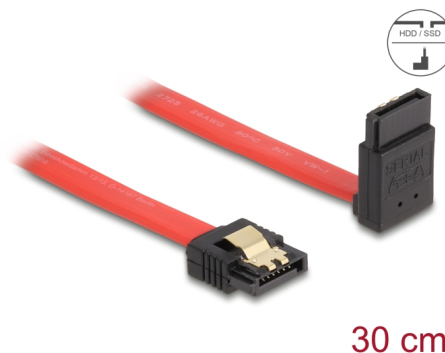

# Delock Kabel SATA, 6 Gb/s, přímý na pravoúhlý nahoru, 30 cm, červený

## Popis

Tento SATA kabel od Delocku umožňuje interní připojení různých SATA zařízení, např. HDD, karty s řadiči nebo Flash paměti. Vyhovuje poslednímu standardu a poskytuje přenosovou rychlost data ž do 6 Gb/s. Je zpětně kompatibilní s předešlými SATA verzemi, ale pak může dosáhnout pouze příslušné přenosové rychlosti. Při připojování tohoto kabelu k HDD je kabel vyveden nahoru. Kovové spony na konektorech zajišťují, aby kabel spolehlivě zapadl na své místo.

## Technické detaily

- Konektor:
  - 1 x 7 pin SATA 6 Gb/s samice přímý >
  - 1 x 7 pin SATA 6 Gb/s samice pravoúhlý nahoru
- Se zlatým kovovým klipem
- Rychlost přenosu dat až 6 Gb/s
- Zpětně kompatibilní s SATA 1,5 Gb/s, 3 Gb/s
- Průřez kabelu: 26 AWG
- Barva: červená
- Délka bez konektorů: cca. 30 cm

## Physical characteristics

Connector color:	černá
Barva kabelu:	červená
Conductor gauge:	26 AWG
Délka:	30 cm