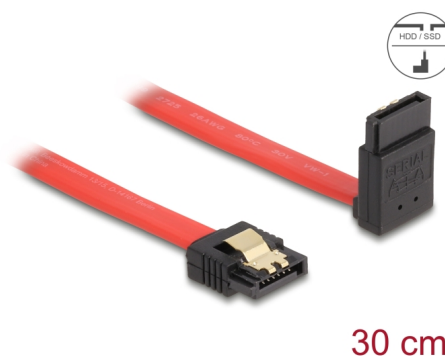

Delock SATA 6 Go/s Câble droit coudé vers le haut 30 cm rouge

Description

Ce câble SATA Delock permet la connexion interne de différents périphériques SATA, tels que des disques durs, des cartes contrôleur ou des mémoires Flash. Il est conforme à la dernière norme et procure un taux de transfert de données jusqu'à 6 Gb/s. Il est rétrocompatible avec les précédentes versions SATA, mais ne peut alors atteindre que leur vitesse de transfert respective. En connectant ce câble à un disque dur, le câble est orienté vers le haut. Les attaches métalliques sur les connecteurs garantissent que le câble s'enclenche en position de manière fiable.

30 cm

N° produit 83973

EAN: 4043619839735

Pays d'origine: China

Emballage: Sac polyvalent à fermeture éclair

Détails techniques

- Connecteurs :
 - 1 x SATA 6 Gb/s à 7 broches femelle droit >
 - 1 x SATA 6 Gb/s 7 broches femelle coudé vers le haut
- Avec attaches métalliques dorées
- Débit de données jusqu'à 6 Gb/s
- Rétrocompatible avec SATA 1,5 Go/s et 3 Go/s
- Jauge de câble : 26 AWG
- Couleur : rouge
- Longueur sans connecteurs: env. 30 cm

Connecteur 1:	1 x SATA 6 Gb/s 7 broches mâle droit
Connecteur 2:	1 x SATA 6 Gb/s 7 broches mâle coudé vers le haut

Technical characteristics

Débit de données:	SATA jusqu'à 6 Go/s
-------------------	---------------------

Physical characteristics

Connector color:	noir
Couleur du câble:	rouge
Conductor gauge:	26 AWG
Longueur:	30 cm