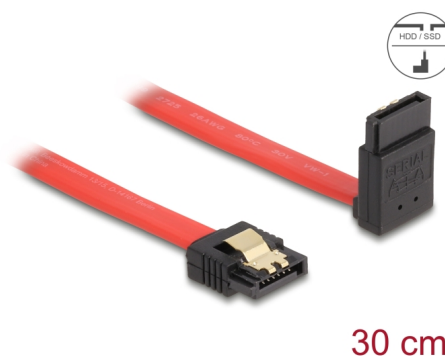

Delock Kabel SATA 6 Gb/s prosty skierowany do góry 30 cm czerwony

Opis

Ten przewód SATA firmy Delock umożliwia wykonanie wewnętrznego podłączenia różnych urządzeń SATA, np. dysków twardych, kontrolerów lub pamięci Flash. Jest on zgodny z najnowszym standardem i oferuje transfer danych z prędkością do 6 Gb/s. Zapewnia on kompatybilność wsteczną do poprzednich wersji SATA, jednak wtedy może on uzyskać prędkość transferu odpowiednią dla danej wersji. W przypadku podłączenia tego przewodu do dysku twardego zostanie on doprowadzony do góry. Metalowe zaczepty występujące na złączach zapewniają solidne zatrzaśnięcie się przewodu w odpowiednim miejscu.

30 cm

Numer artykułu 83973

EAN: 4043619839735

Kraj pochodzenia: China

Opakowanie: Torba na zamek błyskawiczny

Szczegóły techniczne

- Złącze:
 - 1 x 7-pinowe SATA 6 Gb/s żeński proste >
 - 1 x 7-pinowe SATA 6 Gb/s żeński, wygięte pod kątem do góry
- Ze złotymi metalowymi zaczeptami
- Szybkość transmisji danych do 6 Gb/s
- Wsteczna zgodność z SATA 1,5 Gb/s, 3 Gb/s
- Rodzaj kabla: 26 AWG
- Kolor: czerwony
- Długość bez złączami: ok. 30 cm

Złącze 1:	1 x 7-pinowe SATA 6 Gb/s męski proste
Złącze 2:	1 x 7-pinowe SATA 6 Gb/s męski, wygięte pod kątem do góry

Technical characteristics

Szybkość transmisji danych:	SATA do 6 Gb/s
-----------------------------	----------------

Physical characteristics

Connector color:	czarny
Kolor przewodu:	czerwony
Conductor gauge:	26 AWG
Długość:	30 cm