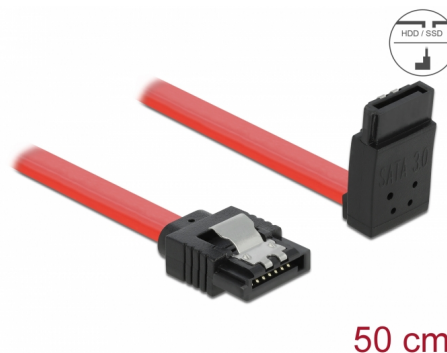

Delock Kabel SATA, 6 Gb/s, přímý na pravoúhlý nahoru, 50 cm, červený

Popis

Tento SATA kabel od Delocku umožňuje interní připojení různých SATA zařízení, např. HDD, karty s řadiči nebo Flash paměti. Vyhovuje poslednímu standardu a poskytuje přenosovou rychlost data ž do 6 Gb/s. Je zpětně kompatibilní s předešlými SATA verzemi, ale pak může dosáhnout pouze příslušné přenosové rychlosti. Při připojování tohoto kabelu k HDD je kabel vyveden nahoru. Kovové spony na konektorech zajišťují, aby kabel spolehlivě zapadl na své místo.

50 cm

Číslo produktu 83974

EAN: 4043619839742

Země původu: China

Balení: Plastová taška se zipem

Technické detaily

- Konektor:
 - 1 x 7 pin SATA 6 Gb/s samice přímý >
 - 1 x 7 pin SATA 6 Gb/s samice pravoúhlý nahoru
- Se zlatým kovovým klipem
- Rychlost přenosu dat až 6 Gb/s
- Zpětně kompatibilní s SATA 1,5 Gb/s, 3 Gb/s
- Průřez kabelu: 26 AWG
- Barva: červená
- Délka bez konektorů: cca. 50 cm

Konektor 1:	1 x 7 pin SATA 6 Gb/s samec přímý
Konektor 2:	1 x 7 pin SATA 6 Gb/s samec pravoúhlý nahoru

Technical characteristics

Rychlost přenosu dat:	SATA až do 6 Gb/s
-----------------------	-------------------

Physical characteristics

Connector color:	černá
Barva kabelu:	červená
Conductor gauge:	26 AWG
Délka:	50 cm