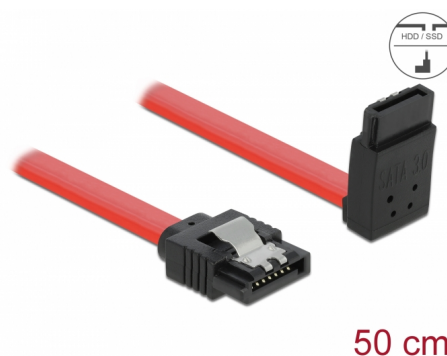

Delock Kabel SATA 6 Gb/s prosty skierowany do góry 50 cm czerwony

Opis

Ten przewód SATA firmy Delock umożliwia wykonanie wewnętrznego podłączenia różnych urządzeń SATA, np. dysków twardych, kontrolerów lub pamięci Flash. Jest on zgodny z najnowszym standardem i oferuje transfer danych z prędkością do 6 Gb/s. Zapewnia on kompatybilność wsteczną do poprzednich wersji SATA, jednak wtedy może on uzyskać prędkość transferu odpowiednią dla danej wersji. W przypadku podłączenia tego przewodu do dysku twardego zostanie on doprowadzony do góry. Metalowe zaczepty występujące na złączach zapewniają solidne zatrzaśnięcie się przewodu w odpowiednim miejscu.

50 cm

Numer artykułu 83974

EAN: 4043619839742

Kraj pochodzenia: China

Opakowanie: Torba na zamek błyskawiczny

Szczegóły techniczne

- Złącze:
 - 1 x 7-pinowe SATA 6 Gb/s żeński proste >
 - 1 x 7-pinowe SATA 6 Gb/s żeński, wygięte pod kątem do góry
- Ze złotymi metalowymi zaczeptami
- Szybkość transmisji danych do 6 Gb/s
- Wsteczna zgodność z SATA 1,5 Gb/s, 3 Gb/s
- Rodzaj kabla: 26 AWG
- Kolor: czerwony
- Długość bez złączami: ok. 50 cm

Złącze 1:	1 x 7-pinowe SATA 6 Gb/s męski proste
Złącze 2:	1 x 7-pinowe SATA 6 Gb/s męski, wygięte pod kątem do góry

Technical characteristics

Szybkość transmisji danych:	SATA do 6 Gb/s
-----------------------------	----------------

Physical characteristics

Connector color:	czarny
Kolor przewodu:	czerwony
Conductor gauge:	26 AWG
Długość:	50 cm