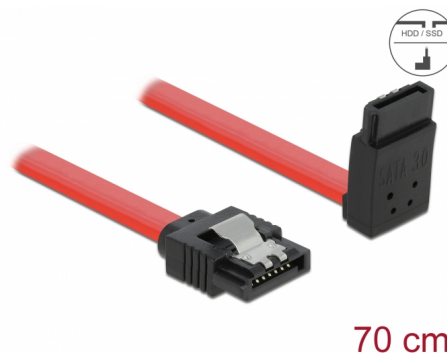

# Delock Kabel SATA, 6 Gb/s, přímý na pravoúhlý nahoru, 70 cm, červený

## Popis

Tento SATA kabel od Delocku umožňuje interní připojení různých SATA zařízení, např. HDD, karty s řadiči nebo Flash paměti. Vyhovuje poslednímu standardu a poskytuje přenosovou rychlost data ž do 6 Gb/s. Je zpětně kompatibilní s předešlými SATA verzemi, ale pak může dosáhnout pouze příslušné přenosové rychlosti. Při připojování tohoto kabelu k HDD je kabel vyveden nahoru. Kovové spony na konektorech zajišťují, aby kabel spolehlivě zapadl na své místo.

## Technické detaily

- Konektor:
  - 1 x 7 pin SATA 6 Gb/s samice přímý >
  - 1 x 7 pin SATA 6 Gb/s samice pravoúhlý nahoru
- Se zlatým kovovým klipem
- Rychlost přenosu dat až 6 Gb/s
- Zpětně kompatibilní s SATA 1,5 Gb/s, 3 Gb/s
- Průřez kabelu: 26 AWG
- Barva: červená
- Délka bez konektorů: cca. 70 cm

## Physical characteristics

Connector color:	černá
Barva kabelu:	červená
Conductor gauge:	26 AWG
Délka:	70 cm