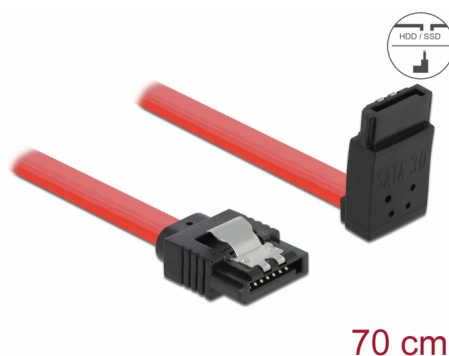

Delock SATA 6 Go/s Câble droit coudé vers le haut 70 cm rouge

Description

Ce câble SATA Delock permet la connexion interne de différents périphériques SATA, tels que des disques durs, des cartes contrôleur ou des mémoires Flash. Il est conforme à la dernière norme et procure un taux de transfert de données jusqu'à 6 Gb/s. Il est rétrocompatible avec les précédentes versions SATA, mais ne peut alors atteindre que leur vitesse de transfert respective. En connectant ce câble à un disque dur, le câble est orienté vers le haut. Les attaches métalliques sur les connecteurs garantissent que le câble s'enclenche en position de manière fiable.

N° produit 83975

EAN: 4043619839759

Pays d'origine: China

Emballage: Sac polyvalent à fermeture éclair

Détails techniques

- Connecteurs :
 - 1 x SATA 6 Gb/s à 7 broches femelle droit >
 - 1 x SATA 6 Gb/s 7 broches femelle coudé vers le haut
- Avec attaches métalliques dorées
- Débit de données jusqu'à 6 Gb/s
- Rétrocompatible avec SATA 1,5 Go/s et 3 Go/s
- Jauge de câble : 26 AWG
- Couleur : rouge
- Longueur sans connecteurs: env. 70 cm

Connecteur 1:	1 x SATA 6 Gb/s 7 broches mâle droit
Connecteur 2:	1 x SATA 6 Gb/s 7 broches mâle coudé vers le haut

Technical characteristics

Débit de données:	SATA jusqu'à 6 Go/s
-------------------	---------------------

Physical characteristics

Connector color:	noir
Couleur du câble:	rouge
Conductor gauge:	26 AWG
Longueur:	70 cm