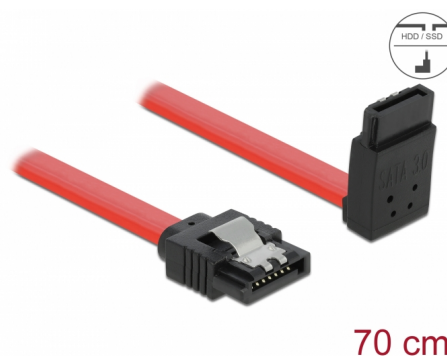

# Delock Kabel SATA 6 Gb/s prosty skierowany do góry 70 cm czerwony

## Opis

Ten przewód SATA firmy Delock umożliwia wykonanie wewnętrznego podłączenia różnych urządzeń SATA, np. dysków twardych, kontrolerów lub pamięci Flash. Jest on zgodny z najnowszym standardem i oferuje transfer danych z prędkością do 6 Gb/s. Zapewnia on kompatybilność wsteczną do poprzednich wersji SATA, jednak wtedy może on uzyskać prędkość transferu odpowiednią dla danej wersji. W przypadku podłączenia tego przewodu do dysku twardego zostanie on doprowadzony do góry. Metalowe zaczepty występujące na złączach zapewniają solidne zatrzaśnięcie się przewodu w odpowiednim miejscu.

## Szczegóły techniczne

- Złącze:
  - 1 x 7-pinowe SATA 6 Gb/s żeński proste >
  - 1 x 7-pinowe SATA 6 Gb/s żeński, wygięte pod kątem do góry
- Ze złotymi metalowymi zaczeptami
- Szybkość transmisji danych do 6 Gb/s
- Wsteczna zgodność z SATA 1,5 Gb/s, 3 Gb/s
- Rodzaj kabla: 26 AWG
- Kolor: czerwony
- Długość bez złączami: ok. 70 cm

## Physical characteristics

Connector color:	czarny
Kolor przewodu:	czerwony
Conductor gauge:	26 AWG
Długość:	70 cm