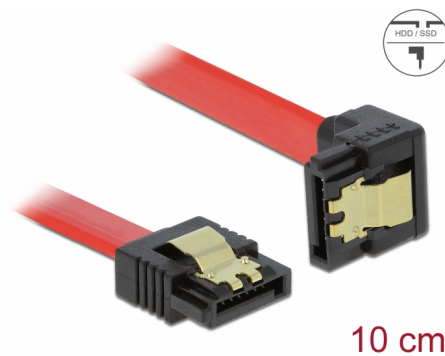

Delock Kabel SATA, 6 Gb/s, přímý na pravoúhlý dolů, 10 cm, červený

Popis

Tento SATA kabel od Delocku umožňuje interní připojení různých SATA zařízení, např. HDD, karty s řadiči nebo Flash paměti. Vyhovuje poslednímu standardu a poskytuje přenosovou rychlost data ž do 6 Gb/s. Je zpětně kompatibilní s předešlymi SATA verzemi, ale pak může dosáhnout pouze příslušné přenosové rychlosti. Při připojování tohoto kabelu k HDD je kabel vyveden dolů. Kovové spony na konektorech zajišťují, aby kabel spolehlivě zapadl na své místo.

Číslo produktu 83976

EAN: 4043619839766

Země původu: China

Balení: Plastová taška se zipem

Technické detaily

- Konektor:
 - 1 x 7 pin SATA 6 Gb/s samice přímý >
 - 1 x 7 pin SATA 6 Gb/s samice pravoúhlý dolů
- Se zlatým kovovým klipem
- Rychlost přenosu dat až 6 Gb/s
- Zpětně kompatibilní s SATA 1,5 Gb/s, 3 Gb/s
- Průřez kabelu: 26 AWG
- Barva: červená
- Délka bez konektorů: cca. 10 cm

Konektor 1:	1 x 7 pin SATA 6 Gb/s samec přímý
Konektor 2:	1 x 7 pin SATA 6 Gb/s samec pravoúhlý dolů

Technical characteristics

Rychlost přenosu dat:	SATA až do 6 Gb/s
-----------------------	-------------------

Physical characteristics

Connector color:	černá
Barva kabelu:	červená
Conductor gauge:	26 AWG
Délka:	10 cm