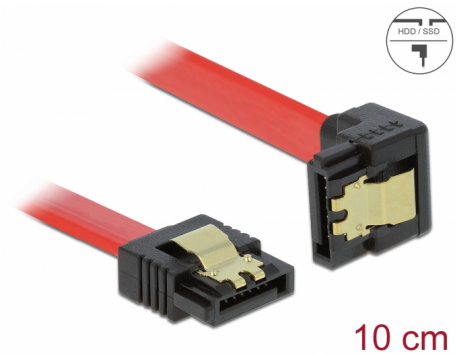

Delock SATA 6 Go/s Câble droit coudé vers le bas 10 cm rouge

Description

Ce câble SATA Delock permet la connexion interne de différents périphériques SATA, tels que des disques durs, des cartes contrôleur ou des mémoires Flash. Il est conforme à la dernière norme et procure un taux de transfert de données jusqu'à 6 Gb/s. Il est rétrocompatible avec les précédentes versions SATA, mais ne peut alors atteindre que leur vitesse de transfert respective. En connectant ce câble à un disque dur, le câble est orienté vers le bas. Les attaches métalliques sur les connecteurs garantissent que le câble s'enclenche en position de manière fiable.

N° produit 83976

EAN: 4043619839766

Pays d'origine: China

Emballage: Sac polyvalent à fermeture éclair

Détails techniques

- Connecteurs :
 - 1 x SATA 6 Gb/s à 7 broches femelle droit >
 - 1 x SATA 6 Gb/s 7 broches femelle coudé vers le bas
- Avec attaches métalliques dorées
- Débit de données jusqu'à 6 Gb/s
- Rétrocompatible avec SATA 1,5 Go/s et 3 Go/s
- Jauge de câble : 26 AWG
- Couleur : rouge
- Longueur sans connecteurs: env. 10 cm

Connecteur 1:	1 x SATA 6 Gb/s 7 broches mâle droit
Connecteur 2:	1 x SATA 6 Gb/s 7 broches mâle coudé vers le bas

Technical characteristics

Débit de données:	SATA jusqu'à 6 Go/s
-------------------	---------------------

Physical characteristics

Connector color:	noir
Couleur du câble:	rouge
Conductor gauge:	26 AWG
Longueur:	10 cm