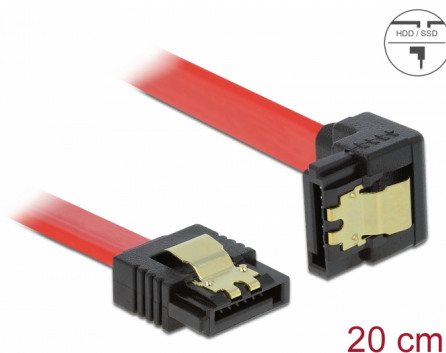

Delock Kabel SATA, 6 Gb/s, přímý na pravoúhlý dolů, 20 cm, červený

Popis

Tento SATA kabel od Delocku umožňuje interní připojení různých SATA zařízení, např. HDD, karty s řadiči nebo Flash paměti. Vyhovuje poslednímu standardu a poskytuje přenosovou rychlost data ž do 6 Gb/s. Je zpětně kompatibilní s předešlymi SATA verzemi, ale pak může dosáhnout pouze příslušné přenosové rychlosti. Při připojování tohoto kabelu k HDD je kabel vyveden dolů. Kovové spony na konektorech zajišťují, aby kabel spolehlivě zapadl na své místo.

20 cm

Číslo produktu 83977

EAN: 4043619839773

Země původu: China

Balení: Plastová taška se zipem

Technické detaily

- Konektor:
 - 1 x 7 pin SATA 6 Gb/s samice přímý >
 - 1 x 7 pin SATA 6 Gb/s samice pravoúhlý dolů
- Se zlatým kovovým klipem
- Rychlost přenosu dat až 6 Gb/s
- Zpětně kompatibilní s SATA 1,5 Gb/s, 3 Gb/s
- Průřez kabelu: 26 AWG
- Barva: červená
- Délka bez konektorů: cca. 20 cm

Konektor 1:	1 x 7 pin SATA 6 Gb/s samec přímý
Konektor 2:	1 x 7 pin SATA 6 Gb/s samec pravoúhlý dolů

Technical characteristics

Rychlost přenosu dat:	SATA až do 6 Gb/s
-----------------------	-------------------

Physical characteristics

Connector color:	černá
Barva kabelu:	červená
Conductor gauge:	26 AWG
Délka:	20 cm