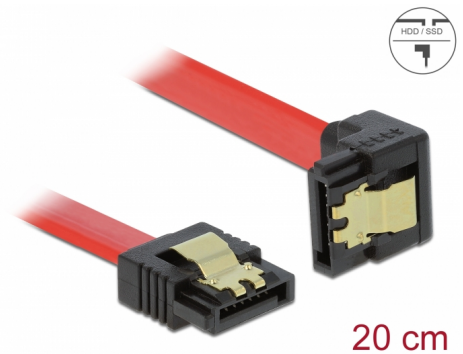

Delock SATA 6 Go/s Câble droit coudé vers le bas 20 cm rouge

Description

Ce câble SATA Delock permet la connexion interne de différents périphériques SATA, tels que des disques durs, des cartes contrôleur ou des mémoires Flash. Il est conforme à la dernière norme et procure un taux de transfert de données jusqu'à 6 Gb/s. Il est rétrocompatible avec les précédentes versions SATA, mais ne peut alors atteindre que leur vitesse de transfert respective. En connectant ce câble à un disque dur, le câble est orienté vers le bas. Les attaches métalliques sur les connecteurs garantissent que le câble s'enclenche en position de manière fiable.

N° produit 83977

EAN: 4043619839773

Pays d'origine: China

Emballage: Sac polyvalent à fermeture éclair

Détails techniques

- Connecteurs :
 - 1 x SATA 6 Gb/s à 7 broches femelle droit >
 - 1 x SATA 6 Gb/s 7 broches femelle coudé vers le bas
- Avec attaches métalliques dorées
- Débit de données jusqu'à 6 Gb/s
- Rétrocompatible avec SATA 1,5 Go/s et 3 Go/s
- Jauge de câble : 26 AWG
- Couleur : rouge
- Longueur sans connecteurs : env. 20 cm

Connecteur 1:	1 x SATA 6 Gb/s 7 broches mâle droit
Connecteur 2:	1 x SATA 6 Gb/s 7 broches mâle coudé vers le bas

Technical characteristics

Débit de données:	SATA jusqu'à 6 Go/s
-------------------	---------------------

Physical characteristics

Connector color:	noir
Couleur du câble:	rouge
Conductor gauge:	26 AWG
Longueur:	20 cm