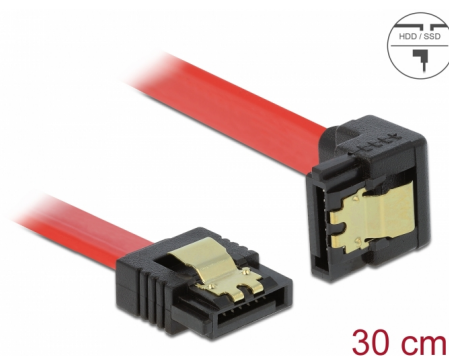

Delock Kabel SATA, 6 Gb/s, přímý na pravoúhlý dolů, 30 cm, červený

Popis

Tento SATA kabel od Delocku umožňuje interní připojení různých SATA zařízení, např. HDD, karty s řadiči nebo Flash paměti. Vyhovuje poslednímu standardu a poskytuje přenosovou rychlost data ž do 6 Gb/s. Je zpětně kompatibilní s předešlými SATA verzemi, ale pak může dosáhnout pouze příslušné přenosové rychlosti. Při připojování tohoto kabelu k HDD je kabel vyveden dolů. Kovové spony na konektorech zajišťují, aby kabel spolehlivě zapadl na své místo.

Číslo produktu 83978

EAN: 4043619839780

Země původu: China

Balení: Plastová taška se zipem

Technické detaily

- Konektor:
 - 1 x 7 pin SATA 6 Gb/s samice přímý >
 - 1 x 7 pin SATA 6 Gb/s samice pravoúhlý dolů
- Se zlatým kovovým klipem
- Rychlost přenosu dat až 6 Gb/s
- Zpětně kompatibilní s SATA 1,5 Gb/s, 3 Gb/s
- Průřez kabelu: 26 AWG
- Barva: červená
- Délka bez konektorů: cca. 30 cm

Konektor 1:	1 x 7 pin SATA 6 Gb/s samec přímý
Konektor 2:	1 x 7 pin SATA 6 Gb/s samec pravoúhlý dolů

Technical characteristics

Rychlost přenosu dat:	SATA až do 6 Gb/s
-----------------------	-------------------

Physical characteristics

Connector color:	černá
Barva kabelu:	červená
Conductor gauge:	26 AWG
Délka:	30 cm