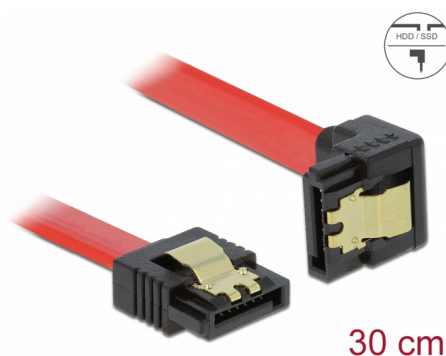

Delock Kabel SATA 6 Gb/s prosty skierowany do dołu 30 cm czerwony

Opis

Ten przewód SATA firmy Delock umożliwia wykonanie wewnętrznego podłączenia różnych urządzeń SATA, np. dysków twardych, kontrolerów lub pamięci Flash. Jest on zgodny z najnowszym standardem i oferuje transfer danych z prędkością do 6 Gb/s. Zapewnia on kompatybilność wsteczną do poprzednich wersji SATA, jednak wtedy może on uzyskać prędkość transferu odpowiednią dla danej wersji. W przypadku podłączenia tego przewodu do dysku twardego zostanie on doprowadzony do dołu. Metalowe zaczepty występujące na złączach zapewniają solidne zatrzaśnięcie się przewodu w odpowiednim miejscu.

30 cm

Numer artykułu 83978

EAN: 4043619839780

Kraj pochodzenia: China

Opakowanie: Torba na zamek błyskawiczny

Szczegóły techniczne

- Złącze:
 - 1 x 7-pinowe SATA 6 Gb/s żeński proste >
 - 1 x 7-pinowe SATA 6 Gb/s żeński, wygięte pod kątem do dołu
- Ze złotymi metalowymi zaczeptami
- Szybkość transmisji danych do 6 Gb/s
- Wsteczna zgodność z SATA 1,5 Gb/s, 3 Gb/s
- Rodzaj kabla: 26 AWG
- Kolor: czerwony
- Długość bez złączami: ok. 30 cm

Złącze 1:	1 x 7-pinowe SATA 6 Gb/s męski proste
Złącze 2:	1 x 7-pinowe SATA 6 Gb/s męski, wygięte pod kątem do dołu

Technical characteristics

Szybkość transmisji danych:	SATA do 6 Gb/s
-----------------------------	----------------

Physical characteristics

Connector color:	czarny
Kolor przewodu:	czerwony
Conductor gauge:	26 AWG
Długość:	30 cm