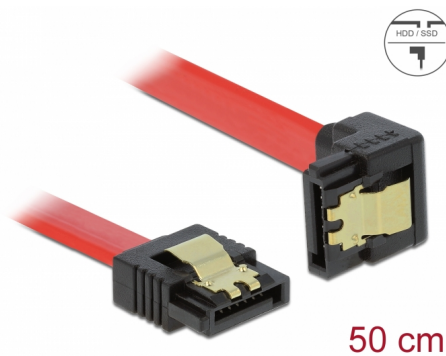

Delock Kabel SATA, 6 Gb/s, přímý na pravoúhlý dolů, 50 cm, červený

Popis

Tento SATA kabel od Delocku umožňuje interní připojení různých SATA zařízení, např. HDD, karty s řadiči nebo Flash paměti. Vyhovuje poslednímu standardu a poskytuje přenosovou rychlost data ž do 6 Gb/s. Je zpětně kompatibilní s předešlými SATA verzemi, ale pak může dosáhnout pouze příslušné přenosové rychlosti. Při připojování tohoto kabelu k HDD je kabel vyveden dolů. Kovové spony na konektorech zajišťují, aby kabel spolehlivě zapadl na své místo.

Číslo produktu 83979

EAN: 4043619839797

Země původu: China

Balení: Plastová taška se zipem

Technické detaily

- Konektor:
 - 1 x 7 pin SATA 6 Gb/s samice přímý >
 - 1 x 7 pin SATA 6 Gb/s samice pravoúhlý dolů
- Se zlatým kovovým klipem
- Rychlost přenosu dat až 6 Gb/s
- Zpětně kompatibilní s SATA 1,5 Gb/s, 3 Gb/s
- Průřez kabelu: 26 AWG
- Barva: červená
- Délka bez konektorů: cca. 50 cm

Konektor 1:	1 x 7 pin SATA 6 Gb/s samec přímý
Konektor 2:	1 x 7 pin SATA 6 Gb/s samec pravoúhlý dolů

Technical characteristics

Rychlost přenosu dat:	SATA až do 6 Gb/s
-----------------------	-------------------

Physical characteristics

Connector color:	černá
Barva kabelu:	červená
Conductor gauge:	26 AWG
Délka:	50 cm