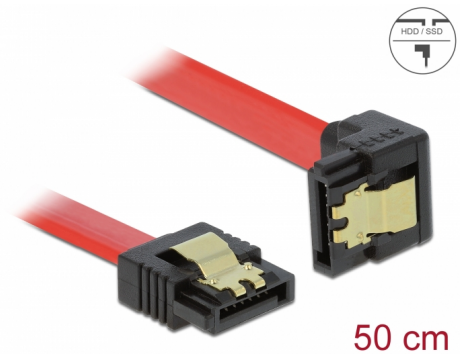

# Delock SATA 6 Go/s Câble droit coudé vers le bas 50 cm rouge

## Description

Ce câble SATA Delock permet la connexion interne de différents périphériques SATA, tels que des disques durs, des cartes contrôleur ou des mémoires Flash. Il est conforme à la dernière norme et procure un taux de transfert de données jusqu'à 6 Gb/s. Il est rétrocompatible avec les précédentes versions SATA, mais ne peut alors atteindre que leur vitesse de transfert respective. En connectant ce câble à un disque dur, le câble est orienté vers le bas. Les attaches métalliques sur les connecteurs garantissent que le câble s'enclenche en position de manière fiable.

## Détails techniques

- Connecteurs :
  - 1 x SATA 6 Gb/s à 7 broches femelle droit >
  - 1 x SATA 6 Gb/s 7 broches femelle coudé vers le bas
- Avec attaches métalliques dorées
- Débit de données jusqu'à 6 Gb/s
- Rétrocompatible avec SATA 1,5 Go/s et 3 Go/s
- Jauge de câble : 26 AWG
- Couleur : rouge
- Longueur sans connecteurs : env. 50 cm

## Physical characteristics

Connector color:	noir
Couleur du câble:	rouge
Conductor gauge:	26 AWG
Longueur:	50 cm