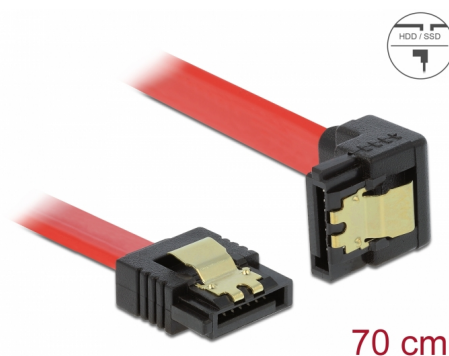

Delock Kabel SATA, 6 Gb/s, přímý na pravoúhlý dolů, 70 cm, červený

Popis

Tento SATA kabel od Delocku umožňuje interní připojení různých SATA zařízení, např. HDD, karty s řadiči nebo Flash paměti. Vyhovuje poslednímu standardu a poskytuje přenosovou rychlost data až do 6 Gb/s. Je zpětně kompatibilní s předešlými SATA verzemi, ale pak může dosáhnout pouze příslušné přenosové rychlosti. Při připojování tohoto kabelu k HDD je kabel vyveden dolů. Kovové spony na konektorech zajišťují, aby kabel spolehlivě zapadl na své místo.

70 cm

Číslo produktu 83980

EAN: 4043619839803

Země původu: China

Balení: Plastová taška se zipem

Technické detaily

- Konektor:
 - 1 x 7 pin SATA 6 Gb/s samice přímý >
 - 1 x 7 pin SATA 6 Gb/s samice pravoúhlý dolů
- Se zlatým kovovým klipem
- Rychlost přenosu dat až 6 Gb/s
- Zpětně kompatibilní s SATA 1,5 Gb/s, 3 Gb/s
- Průřez kabelu: 26 AWG
- Barva: červená
- Délka bez konektorů: cca. 70 cm

Konektor 1:	1 x 7 pin SATA 6 Gb/s samec přímý
Konektor 2:	1 x 7 pin SATA 6 Gb/s samec pravoúhlý dolů

Technical characteristics

Rychlost přenosu dat:	SATA až do 6 Gb/s
-----------------------	-------------------

Physical characteristics

Connector color:	černá
Barva kabelu:	červená
Conductor gauge:	26 AWG
Délka:	70 cm