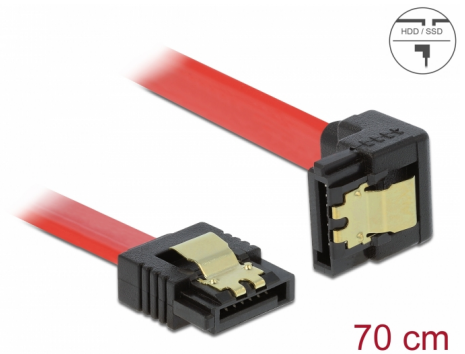

# Delock SATA 6 Go/s Câble droit coudé vers le bas 70 cm rouge

## Description

Ce câble SATA Delock permet la connexion interne de différents périphériques SATA, tels que des disques durs, des cartes contrôleur ou des mémoires Flash. Il est conforme à la dernière norme et procure un taux de transfert de données jusqu'à 6 Gb/s. Il est rétrocompatible avec les précédentes versions SATA, mais ne peut alors atteindre que leur vitesse de transfert respective. En connectant ce câble à un disque dur, le câble est orienté vers le bas. Les attaches métalliques sur les connecteurs garantissent que le câble s'enclenche en position de manière fiable.

## Détails techniques

- Connecteurs :
  - 1 x SATA 6 Gb/s à 7 broches femelle droit >
  - 1 x SATA 6 Gb/s 7 broches femelle coudé vers le bas
- Avec attaches métalliques dorées
- Débit de données jusqu'à 6 Gb/s
- Rétrocompatible avec SATA 1,5 Go/s et 3 Go/s
- Jauge de câble : 26 AWG
- Couleur : rouge
- Longueur sans connecteurs: env. 70 cm

## Physical characteristics

Connector color:	noir
Couleur du câble:	rouge
Conductor gauge:	26 AWG
Longueur:	70 cm