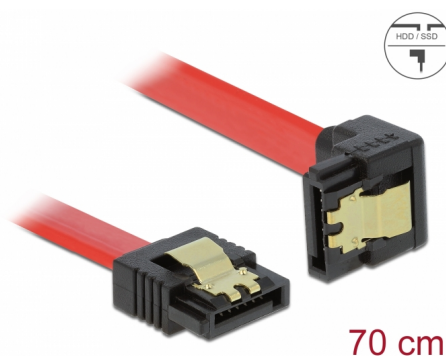

Delock Kabel SATA 6 Gb/s prosty skierowany do dołu 70 cm czerwony

Opis

Ten przewód SATA firmy Delock umożliwia wykonanie wewnętrznego podłączenia różnych urządzeń SATA, np. dysków twardych, kontrolerów lub pamięci Flash. Jest on zgodny z najnowszym standardem i oferuje transfer danych z prędkością do 6 Gb/s. Zapewnia on kompatybilność wsteczną do poprzednich wersji SATA, jednak wtedy może on uzyskać prędkość transferu odpowiednią dla danej wersji. W przypadku podłączenia tego przewodu do dysku twardego zostanie on doprowadzony do dołu. Metalowe zaczepty występujące na złączach zapewniają solidne zatrzaśnięcie się przewodu w odpowiednim miejscu.

Numer artykułu 83980

EAN: 4043619839803

Kraj pochodzenia: China

Opakowanie: Torba na zamek błyskawiczny

Szczegóły techniczne

- Złącze:
 - 1 x 7-pinowe SATA 6 Gb/s żeński proste >
 - 1 x 7-pinowe SATA 6 Gb/s żeński, wygięte pod kątem do dołu
- Ze złotymi metalowymi zaczeptami
- Szybkość transmisji danych do 6 Gb/s
- Wsteczna zgodność z SATA 1,5 Gb/s, 3 Gb/s
- Rodzaj kabla: 26 AWG
- Kolor: czerwony
- Długość bez złączami: ok. 70 cm

Złącze 1:	1 x 7-pinowe SATA 6 Gb/s męski proste
Złącze 2:	1 x 7-pinowe SATA 6 Gb/s męski, wygięte pod kątem do dołu

Technical characteristics

Szybkość transmisji danych:	SATA do 6 Gb/s
-----------------------------	----------------

Physical characteristics

Connector color:	czarny
Kolor przewodu:	czerwony
Conductor gauge:	26 AWG
Długość:	70 cm