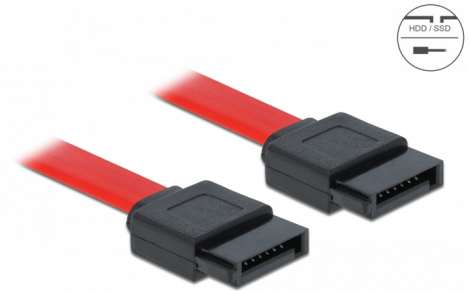

Delock Cable SATA 3 Gb/s de 70 cm rojo

Descripción

Este cable SATA de Delock permite la conexión interna de varios dispositivos SATA como, por ejemplo, unidades de disco duro, tarjetas controladoras o memorias Flash.

70 cm

Número de elemento 84209

EAN: 4043619842094

Pais de origen: China

Paquete: Bolsa de plástico con cremallera

Detalles técnicos

- Conectores:
 - 1 x SATA 3 Gb/s de 7 pines hembra recto >
 - 1 x SATA 3 Gb/s de 7 pines hembra recto
- Velocidades de transferencias de datos de hasta 3 Gb/s
- Compatible con SATA 1,5 Gb/s
- Valor normalizado del cable: 26 AWG
- Color: rojo
- Longitud sin conectores: aprox. 70 cm