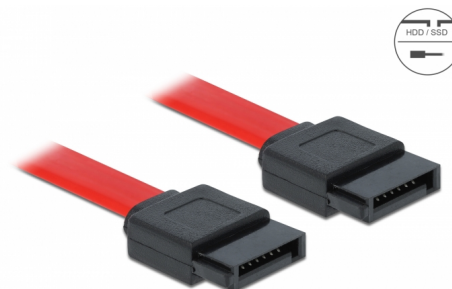

# Delock Kabel SATA 3 Gb/s 70 cm czerwony

## Opis

Ten przewód SATA firmy Delock umożliwia wykonanie wewnętrznego podłączenia różnych urządzeń SATA, np. dysków twardych, kontrolerów lub pamięci Flash.

70 cm

### Numer artykułu 84209

EAN: 4043619842094

Kraj pochodzenia: China

Opakowanie: Torba na zamek błyskawiczny

## Szczegóły techniczne

- Złącze:
  - 1 x 7-pinowe SATA 3 Gb/s żeński proste >
  - 1 x 7-pinowe SATA 3 Gb/s żeński proste
- Szybkość transmisji danych do 3 Gb/s
- Wsteczna zgodność z SATA 1,5 Gb/s
- Rodzaj kabla: 26 AWG
- Kolor: czerwony
- Długość bez złączami: ok. 70 cm