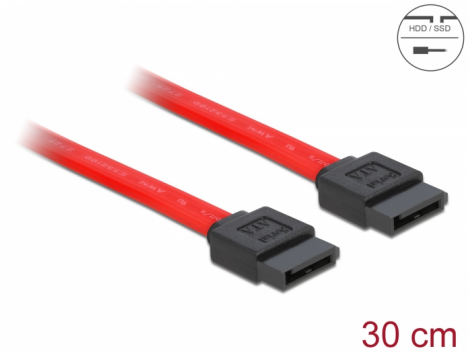

Delock SATA 3 Gb/s Kabel 30 cm rot

Beschreibung

Dieses SATA Kabel von Delock dient dem internen Anschluss verschiedener SATA Geräte, wie z. B. Festplatten, Controller Karten oder auch Flash Speicher.

Artikel-Nr. 84247

EAN: 4043619842476

Ursprungsland: China

Verpackung:
Wiederverschließbare
Tüte

Technische Daten

- Anschlüsse:
 - 1 x SATA 3 Gb/s 7 Pin Buchse gerade >
 - 1 x SATA 3 Gb/s 7 Pin Buchse gerade
- Datentransferrate bis zu 3 Gb/s
- Abwärtskompatibel zu SATA 1,5 Gb/s
- Farbe: rot
- Länge ohne Anschlüsse: ca. 30 cm