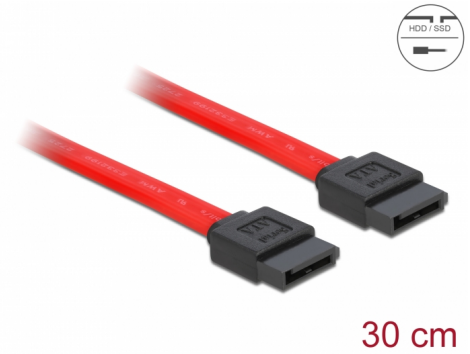

Delock Cable SATA 3 Gb/s de 30 cm rojo

Descripción

Este cable SATA de Delock permite la conexión interna de varios dispositivos SATA como, por ejemplo, unidades de disco duro, tarjetas controladoras o memorias Flash.

Número de elemento 84247

EAN: 4043619842476

Pais de origen: China

Paquete: Bolsa de plástico con cremallera

Detalles técnicos

- Conectores:
 - 1 x SATA 3 Gb/s de 7 pines hembra recto >
 - 1 x SATA 3 Gb/s de 7 pines hembra recto
- Velocidades de transferencias de datos de hasta 3 Gb/s
- Compatible con SATA 1,5 Gb/s
- Color: rojo
- Longitud sin conectores: aprox. 30 cm