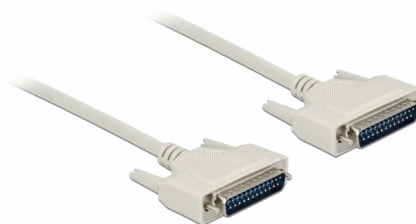

Delock Câble Serial D-Sub 25 mâle à mâle 10 m

Description

Ce câble de série de Delock est approprié à la connexion de divers appareils munis d'un connecteur D-Sub à 25 broches.

10 m

N° produit 84538

EAN: 4043619845385

Pays d'origine: China

Emballage: Sac polyvalent à fermeture éclair

Détails techniques

- Connecteurs :
 - 1 x D-Sub 25 broches mâle >
 - 1 x D-Sub à 25 broches mâle
- Connecteur avec vis
- Assignement de broche : 1:1
- Jauge de câble : 28 AWG
- Diamètre du câble : env. 7 mm
- Température de fonctionnement : 0 °C ~ 50 °C
- Indice de résistance au feu : VW-1
- Longueur, cordon incl. : env. 10 m
- Couleur : beige

Configuration système requise

- D-Sub 25 broches femelle libre

Contenu de l'emballage

- Câble série

Image

Interface

Connecteur 1:	1 x D-Sub à 25 broches mâle
Connecteur 2:	1 x D-Sub à 25 broches mâle

Technical characteristics

Température de fonctionnement :	0 °C ~ 50 °C
---------------------------------	--------------

Physical characteristics

Conductor gauge:	28 AWG
Longueur:	10 m
Couleur:	beige
Safety of Flammability:	VW-1