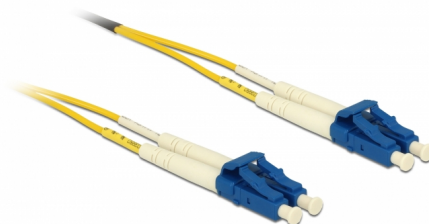

Delock Optický kabel LC > LC Single mód OS2 1 m

Popis

Tento optický kabel od Delocku může být použit pro připojení různých síťových zařízení, např. switch k media konvertoru.

1 m

Číslo produktu 84599

EAN: 4043619845996

Země původu: China

Balení: Plastová taška se zipem

Technické detaily

- Konektor:
 - 1 x LC Duplex >
 - 1 x LC Duplex
- Single mód OS2 kabel
- Vlákno: 9/125 μm
- Keramický kroužek se záslepkou proti prachu
- LS0H (bez halogenů)
- Barva: žlutá
- Délka včetně konektorů cca. 1 m

Systémové požadavky

- Jeden volný port LC duplex

Obsah balení

- Optický kabel

Příslušenství

General

Specifikace:	OS2
--------------	-----

Interface

Konektor 1:	1 x LC Duplex
Konektor 2:	1 x LC Duplex

Physical characteristics

Barva kabelu:	žlutá
Délka:	1 m