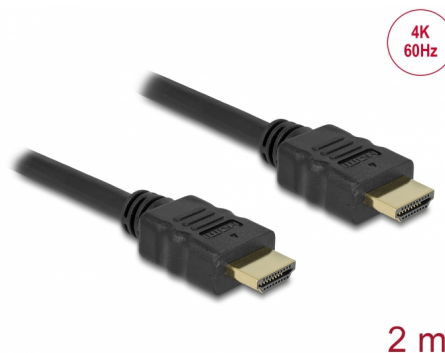

Delock Kabel High Speed HDMI with Ethernet HDMI A samec > HDMI A samec 3D 4K 2 m

Popis

Tento trojitě stíněný kabel High Speed HDMI s Ethernetem od Delocku kombinuje rychlý přenos dat a stejně tak audio/video s připojením Ethernetu. Vzhledem k podpoře max. šířky pásma 18 Gb/s, 4K (max. snímková frekvence 60 Hz), 3D v rozlišení 4K (max. snímková frekvence 24 Hz) a poměru stran 21:9 cinema, může být nyní zobrazován. Kabel umožňuje současný přenos dvou videokanáů k zobrazení video streamů pro dva uživatele na jedné obrazovce, stejně jako současný přenos až čtyř audio kanálů. Kvalita audio přenosů je podstatně zlepšena vzorkovací frekvencí až do 1536 kHz.

Číslo produktu 84714

EAN: 4043619847143

Země původu: China

Balení: Kartonová krabice

Technické detaily

- Konektor:
 - High Speed HDMI-A 19 pin samec >
 - High Speed HDMI-A 19 pin samec
- High Speed HDMI with Ethernet (HEC) specifikace
- Průřez kabelu: 28 AWG
- Kabel – kroucená dvoulinka
- Měděné vodiče
- Pozlacené konektory
- Trojitě stíněný kabel
- Přenos audio a video signálu
- Rychlost přenosu dat až 18 Gb/s
- Podporuje rozlišení až 4096 x 2160 @ 60 Hz (v závislosti an systému a připojeném hardware!)
- 3D podpora: až do 1920 x 1080 @ 60 Hz; 4096 x 2160 @ 24 Hz (v závislosti an systému a připojeném hardware!)
- Podporuje poměr stran cinema 21:9
- Podporuje 1080p HFR (High Frame Rate) 3D
- Až 120 Hz obnovovací frekvence
- Podporuje přenos 2 video kanálů současně k zobrazení pro 2 diváky na jednom displeji