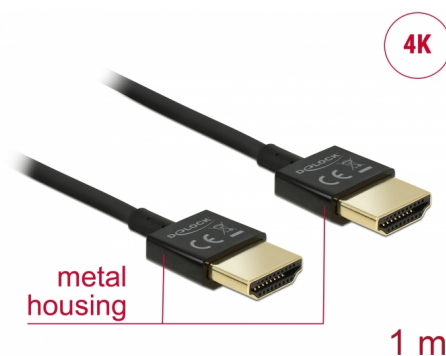

# Delock Kabel High Speed HDMI s Ethernetem - HDMI-A samec > HDMI-A samec 3D 4K 1 m Slim High Quality

## Popis

Tento High Quality High Speed kabel HDMI s Ethernetem od Delocku vyniká tenkým průměrem a krátkými konektory. Trojitě stínění kabelu kombinuje rychlý přenos dat stejně jako audio / video a připojení Ethernetu. Vzhledem k podpoře dosáhnout maximální šířku pásma 18 Gb/s, 4K obsahuje (maximální obnovovací kmitočet 60 Hz), 3D obsahuje pro 4K rozlišení (maximální obnovovací kmitočet 24 Hz) a pro 21:9 poměr stran v kině lze nyní zobrazit. Kabel umožňuje současný přenos dvou video kanálů pro zobrazení video steamů pro dva uživatele na jedné obrazovce, stejně jako simultánní přenos až čtyř zvukových kanálů. Kvalita audio přenosů je podstatně zlepšena vzorkovací frekvencí až do 1536 kHz.

## Technické detaily

- Konektor:
  - High Speed HDMI-A 19 pin samec >
  - High Speed HDMI-A 19 pin samec
- High Speed HDMI with Ethernet (HEC) specifikace
- Průřez kabelu: 36 AWG
- Průměr kabelu: cca. 3,2 mm
- Kabel – kroucená dvoulinka
- Měděné vodiče
- Pozlacené konektory
- Trojitě stíněný kabel
- Kovová skříňka
- Přenos audio a video signálu