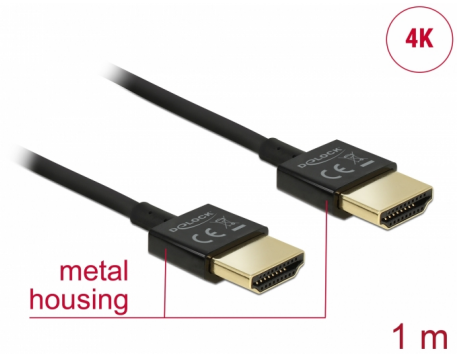

Delock Cable HDMI de alta velocidad con Ethernet - HDMI-A macho > HDMI-A macho 3D 4K 1 m fino High Quality

Descripción

Este cable HDMI High Quality de alta velocidad con cable Ethernet de Delock destaca debido a su fino diámetro y a sus conectores cortos. El triple cable apantallado combina transferencia de datos rápida y conexión de audio, vídeo y Ethernet. Gracias a la compatibilidad con un ancho de banda máximo de 18 Gb/s, ahora se puede mostrar contenido 4K (tasa máxima de fotogramas de 60 Hz), contenido 3D con resolución 4K (tasa máxima de fotogramas de 24 Hz) y contenido con relación de aspecto de cine de 21:9. El cable permite la transmisión simultánea de dos canales de vídeo para mostrar transmisiones de vídeo para dos usuarios en una pantalla, así como transmisión simultáneas de hasta cuatro canales de audio. La calidad de las transmisiones de audio se mejora considerablemente mediante la tasa de muestreo de hasta 1536 kHz.

Número de elemento 84771

EAN: 4043619847716

Pais de origen: China

Paquete: Bolsa de plástico con cremallera

Características especiales

- Conectores extracortos con apantallamiento metálico total
- Diámetro de cable especialmente fino