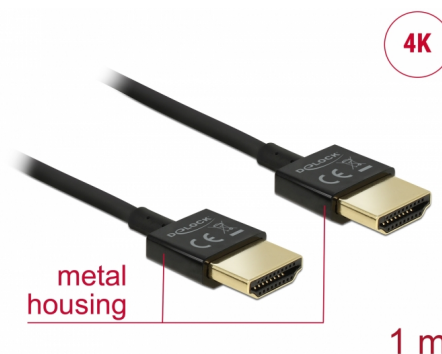

Delock Câble HDMI haute vitesse avec Ethernet - HDMI-A mâle > HDMI-A mâle 3D 4K 1 m Fin Haut de gamme

Description

Ce câble HDMI haute vitesse avec Ethernet haut de gamme de Delock se distingue par son diamètre réduit et de ses connecteurs courts. Le câble à triple blindage associe un transfert de données rapide et une connexion audio/vidéo et Ethernet. Grâce à la prise en charge d'une bande passante maximale de 18 Gbit/s, le contenu 4K (fréquence de trame maximale 60 Hz), le contenu 3D en résolution 4K (fréquence de trame maximale 24 Hz) et le contenu à rapport d'aspect cinéma 21:9 peuvent désormais être affichés. Le câble permet la transmission simultanée de deux canaux vidéo pour afficher des flux vidéo pour deux utilisateurs sur un seul écran, ainsi que la transmission simultanée de quatre canaux audio au maximum. La qualité de la transmission audio est significativement améliorée avec le taux d'échantillonnage jusqu'à 1536 kHz.

N° produit 84771

EAN: 4043619847716

Pays d'origine: China

Emballage: Sac polyvalent à fermeture éclair

Particularité

- Connecteurs très courts avec blindage métallique complet
- Diamètre de câble particulièrement réduit

Détails techniques

- Connecteur :
 - High Speed HDMI-A mâle 19 broches >
 - High Speed HDMI-A mâle 19 broches
- Spécification High Speed HDMI with Ethernet (HEC)
- Jauge de câble : 36 AWG
- Diamètre du câble : env. 3,2 mm
- Câblage à paire torsadée
- Conducteur en cuivre
- Connecteur plaqué or