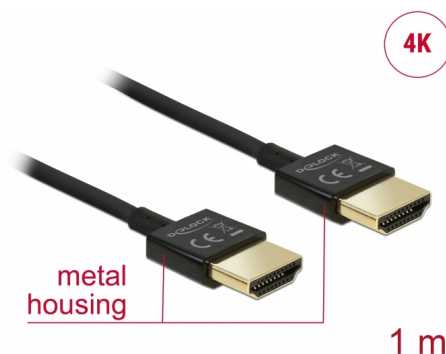

Delock Przewód High Speed HDMI z siecią Ethernet - HDMI-A, męskie > HDMI-A, męskie, 3D 4K, o długości 1 m, Slim High Quality

Opis

Ten wysokiej jakości przewód High Speed HDMI z siecią Ethernet firmy Delock wyróżnia się swoją niewielką średnicą oraz krótkimi złączami. Ten potrójnie ekranowany przewód łączy w sobie możliwość szybkiego transferu danych, a także uzyskania połączeń audio/wideo oraz połączenia sieciowego Ethernet. Ze względu na obsługę przepustowości do 18 Gb/s obecnie istnieje możliwość wyświetlania materiału 4K z maks. częstotliwością odświeżania 60 Hz, materiału 3D w rozdzielczości 4K z maks. częstotliwością odświeżania 24 Hz, a także materiału w kinowym formacie obrazu 21:9. Przewód umożliwia jednoczesną transmisję dwóch kanałów wideo w celu wyświetlania strumieni dla dwóch użytkowników na jednym ekranie, a także umożliwia jednoczesną transmisję do czterech kanałów audio. Jakość transmisji audio została znacząco poprawiona poprzez zastosowanie częstotliwości próbkowania o wartości do 1536 kHz.