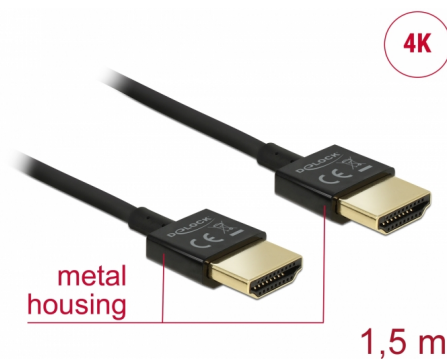

Delock Kabel High Speed HDMI s Ethernetem - HDMI-A samec > HDMI-A samec 3D 4K 1,5 m Slim High Quality

Popis

Tento High Quality High Speed kabel HDMI s Ethernetem od Delocku vyniká tenkým průměrem a krátkými konektory. Trojitě stínění kabelu kombinuje rychlý přenos dat stejně jako audio / video a připojení Ethernetu. Vzhledem k podpoře dosáhnout maximální šířku pásma 18 Gb/s, 4K obsahuje (maximální obnovovací kmitočet 60 Hz), 3D obsahuje pro 4K rozlišení (maximální obnovovací kmitočet 24 Hz) a pro 21:9 poměr stran v kině lze nyní zobrazit. Kabel umožňuje současný přenos dvou video kanálů pro zobrazení video steamů pro dva uživatele na jedné obrazovce, stejně jako simultánní přenos až čtyř zvukových kanálů. Kvalita audio přenosů je podstatně zlepšena vzorkovací frekvencí až do 1536 kHz.

- Konektor:
 - High Speed HDMI-A 19 pin samec >
 - High Speed HDMI-A 19 pin samec
- High Speed HDMI with Ethernet (HEC) specifikace
- Průřez kabelu: 36 AWG
- Průměr kabelu: cca. 3,2 mm
- Kabel – kroucená dvoulinka
- Měděné vodiče
- Pozlacené konektory
- Trojitě stíněný kabel

Technical characteristics

Rychlost přenosu dat:	up to 18 Gb/s
Maximum screen resolution:	3D: 3840 x 2160 @ 30 Hz 3840 x 2160 @ 60 Hz
Maximum refresh rate:	120 Hz

Physical characteristics

Konektor s povrchovou úpravou:	pozlacen
Pin s povrchovou úpravou:	pozlacen
Conductor material:	měď
Conductor gauge:	36 AWG
Shielding:	trojité
Délka:	1,5 m
Barva:	černá