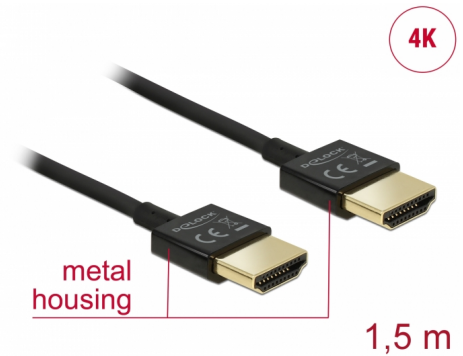

Delock Cable HDMI de alta velocidad con Ethernet - HDMI-A macho > HDMI-A macho 3D 4K 1,5 m fino High Quality

Descripción

Este cable HDMI High Quality de alta velocidad con cable Ethernet de Delock destaca debido a su fino diámetro y a sus conectores cortos. El triple cable apantallado combina transferencia de datos rápida y conexión de audio, vídeo y Ethernet. Gracias a la compatibilidad con un ancho de banda máximo de 18 Gb/s, ahora se puede mostrar contenido 4K (tasa máxima de fotogramas de 60 Hz), contenido 3D con resolución 4K (tasa máxima de fotogramas de 24 Hz) y contenido con relación de aspecto de cine de 21:9. El cable permite la transmisión simultánea de dos canales de vídeo para mostrar transmisiones de vídeo para dos usuarios en una pantalla, así como transmisión simultáneas de hasta cuatro canales de audio. La calidad de las transmisiones de audio se mejora considerablemente mediante la tasa de muestreo de hasta 1536 kHz.

Número de elemento 84772

EAN: 4043619847723

Pais de origen: China

Paquete: Bolsa de plástico con cremallera

Características especiales

- Conectores extracortos con apantallamiento metálico total
- Diámetro de cable especialmente fino