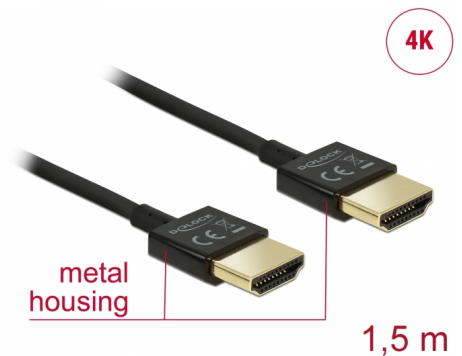

Delock Câble HDMI haute vitesse avec Ethernet - HDMI-A mâle > HDMI-A mâle 3D 4K 1,5 m Fin Haut de gamme

Description

Ce câble HDMI haute vitesse avec Ethernet haut de gamme de Delock se distingue par son diamètre réduit et de ses connecteurs courts. Le câble à triple blindage associe un transfert de données rapide et une connexion audio/vidéo et Ethernet. Grâce à la prise en charge d'une bande passante maximale de 18 Gbit/s, le contenu 4K (fréquence de trame maximale 60 Hz), le contenu 3D en résolution 4K (fréquence de trame maximale 24 Hz) et le contenu à rapport d'aspect cinéma 21:9 peuvent désormais être affichés. Le câble permet la transmission simultanée de deux canaux vidéo pour afficher des flux vidéo pour deux utilisateurs sur un seul écran, ainsi que la transmission simultanée de quatre canaux audio au maximum. La qualité de la transmission audio est significativement améliorée avec le taux d'échantillonnage jusqu'à 1536 kHz.

Détails techniques

- Connecteur :
 - High Speed HDMI-A mâle 19 broches >
 - High Speed HDMI-A mâle 19 broches
- Spécification High Speed HDMI with Ethernet (HEC)
- Jauge de câble : 36 AWG
- Diamètre du câble : env. 3,2 mm
- Câblage à paire torsadée
- Conducteur en cuivre
- Connecteur plaqué or