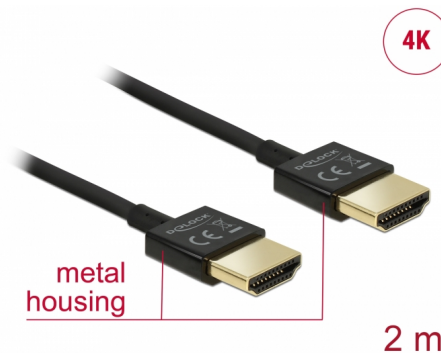

Delock Cable HDMI de alta velocidad con Ethernet - HDMI-A macho > HDMI-A macho 3D 4K 2 m fino High Quality

Descripción

Este cable HDMI High Quality de alta velocidad con cable Ethernet de Delock destaca debido a su fino diámetro y a sus conectores cortos. El triple cable apantallado combina transferencia de datos rápida y conexión de audio, vídeo y Ethernet. Gracias a la compatibilidad con un ancho de banda máximo de 18 Gb/s, ahora se puede mostrar contenido 4K (tasa máxima de fotogramas de 60 Hz), contenido 3D con resolución 4K (tasa máxima de fotogramas de 24 Hz) y contenido con relación de aspecto de cine de 21:9. El cable permite la transmisión simultánea de dos canales de vídeo para mostrar transmisiones de vídeo para dos usuarios en una pantalla, así como transmisión simultáneas de hasta cuatro canales de audio. La calidad de las transmisiones de audio se mejora considerablemente mediante la tasa de muestreo de hasta 1536 kHz.