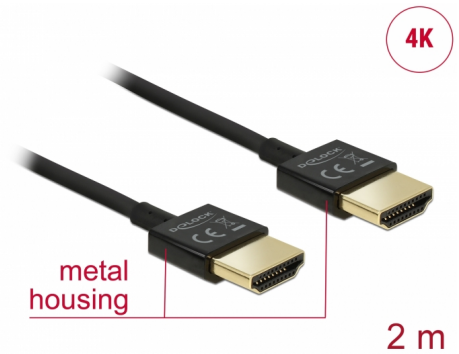

Delock Câble HDMI haute vitesse avec Ethernet - HDMI-A mâle > HDMI-A mâle 3D 4K 2 m Fin Haut de gamme

Description

Ce câble HDMI haute vitesse avec Ethernet haut de gamme de Delock se distingue par son diamètre réduit et de ses connecteurs courts. Le câble à triple blindage associe un transfert de données rapide et une connexion audio/vidéo et Ethernet. Grâce à la prise en charge d'une bande passante maximale de 18 Gbit/s, le contenu 4K (fréquence de trame maximale 60 Hz), le contenu 3D en résolution 4K (fréquence de trame maximale 24 Hz) et le contenu à rapport d'aspect cinéma 21:9 peuvent désormais être affichés. Le câble permet la transmission simultanée de deux canaux vidéo pour afficher des flux vidéo pour deux utilisateurs sur un seul écran, ainsi que la transmission simultanée de quatre canaux audio au maximum. La qualité de la transmission audio est significativement améliorée avec le taux d'échantillonnage jusqu'à 1536 kHz.

N° produit 84773

EAN: 4043619847730

Pays d'origine: China

Emballage: Sac polyvalent à fermeture éclair

Particularité

- Connecteurs très courts avec blindage métallique complet
- Diamètre de câble particulièrement réduit

Détails techniques

- Connecteur :
 - High Speed HDMI-A mâle 19 broches >
 - High Speed HDMI-A mâle 19 broches
- Spécification High Speed HDMI with Ethernet (HEC)
- Jauge de câble : 36 AWG
- Diamètre du câble : env. 3,2 mm
- Câblage à paire torsadée
- Conducteur en cuivre
- Connecteur plaqué or