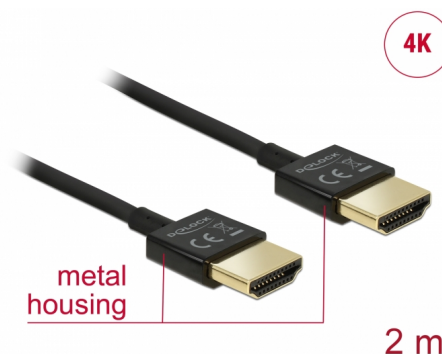

Delock Przewód High Speed HDMI z siecią Ethernet - HDMI-A, męskie > HDMI-A, męskie, 3D 4K, o długości 2 m, Slim High Quality

Opis

Ten wysokiej jakości przewód High Speed HDMI z siecią Ethernet firmy Delock wyróżnia się swoją niewielką średnicą oraz krótkimi złączami. Ten potrójnie ekranowany przewód łączy w sobie możliwość szybkiego transferu danych, a także uzyskania połączeń audio/wideo oraz połączenia sieciowego Ethernet. Ze względu na obsługę przepustowości do 18 Gb/s obecnie istnieje możliwość wyświetlania materiału 4K z maks. częstotliwością odświeżania 60 Hz, materiału 3D w rozdzielczości 4K z maks. częstotliwością odświeżania 24 Hz, a także materiału w kinowym formacie obrazu 21:9. Przewód umożliwia jednoczesną transmisję dwóch kanałów wideo w celu wyświetlania strumieni dla dwóch użytkowników na jednym ekranie, a także umożliwia jednoczesną transmisję do czterech kanałów audio. Jakość transmisji audio została znacząco poprawiona poprzez zastosowanie częstotliwości próbkowania o wartości do 1536 kHz.