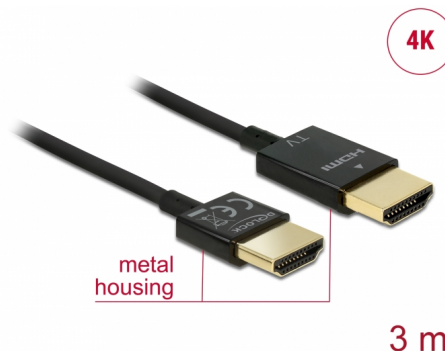

Delock Kabel High Speed HDMI s Ethernetem - HDMI-A samec > HDMI-A samec 3D 4K 3 m aktivní Slim High Quality

Popis

Tento High Quality High Speed kabel HDMI s Ethernetem od Delocku vyniká tenkým průměrem a krátkými konektory. Trojitě stínění kabelu kombinuje rychlý přenos dat stejně jako audio / video a připojení Ethernetu. Vzhledem k podpoře dosáhnout maximální šířku pásma 18 Gb/s, 4K obsahuje (maximální obnovovací kmitočet 60 Hz), 3D obsahuje pro 4K rozlišení (maximální obnovovací kmitočet 24 Hz) a pro 21:9 poměr stran v kině lze nyní zobrazit. Kabel umožňuje současný přenos dvou video kanálů pro zobrazení video steamů pro dva uživatele na jedné obrazovce, stejně jako simultánní přenos až čtyř zvukových kanálů. Kvalita audio přenosů je podstatně zlepšena vzorkovací frekvencí až do 1536 kHz.

- Konektor:
 - High Speed HDMI-A 19 pin samec >
 - High Speed HDMI-A 19 pin samec
- Chipset: Spectra7 PRA1711s
- High Speed HDMI with Ethernet (HEC) specifikace
- Průřez kabelu: 36 AWG
- Průměr kabelu: cca. 3,2 mm
- Kabel – kroucená dvoulinka
- Měděné vodiče
- Pozlacené konektory