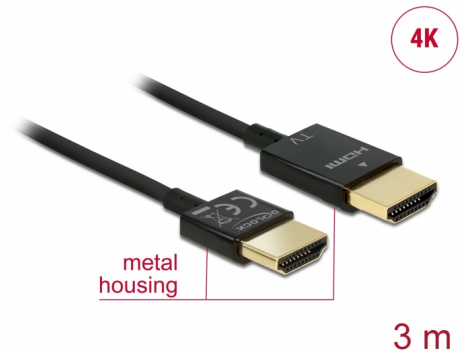

# Delock Cable HDMI de alta velocidad con Ethernet - HDMI-A macho > HDMI-A macho 3D 4K 3 m activo fino High Quality

## Descripción

Este cable HDMI High Quality de alta velocidad con cable Ethernet de Delock destaca debido a su fino diámetro y a sus conectores cortos. El triple cable apantallado combina transferencia de datos rápida y conexión de audio, vídeo y Ethernet. Gracias a la compatibilidad con un ancho de banda máximo de 18 Gb/s, ahora se puede mostrar contenido 4K (tasa máxima de fotogramas de 60 Hz), contenido 3D con resolución 4K (tasa máxima de fotogramas de 24 Hz) y contenido con relación de aspecto de cine de 21:9. El cable permite la transmisión simultánea de dos canales de vídeo para mostrar transmisiones de vídeo para dos usuarios en una pantalla, así como transmisión simultáneas de hasta cuatro canales de audio. La calidad de las transmisiones de audio se mejora considerablemente mediante la tasa de muestreo de hasta 1536 kHz.