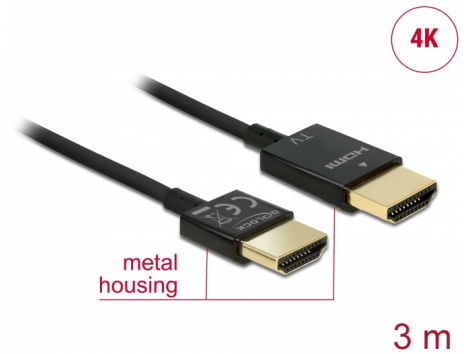

Delock Câble HDMI haute vitesse avec Ethernet - HDMI-A mâle > HDMI-A mâle 3D 4K 3 m Actif Fin Haut de gamme

Description

Ce câble HDMI haute vitesse avec Ethernet haut de gamme de Delock se distingue par son diamètre réduit et de ses connecteurs courts. Le câble à triple blindage associe un transfert de données rapide et une connexion audio/vidéo et Ethernet. Grâce à la prise en charge d'une bande passante maximale de 18 Gbit/s, le contenu 4K (fréquence de trame maximale 60 Hz), le contenu 3D en résolution 4K (fréquence de trame maximale 24 Hz) et le contenu à rapport d'aspect cinéma 21:9 peuvent désormais être affichés. Le câble permet la transmission simultanée de deux canaux vidéo pour afficher des flux vidéo pour deux utilisateurs sur un seul écran, ainsi que la transmission simultanée de quatre canaux audio au maximum. La qualité de la transmission audio est significativement améliorée avec le taux d'échantillonnage jusqu'à 1536 kHz.