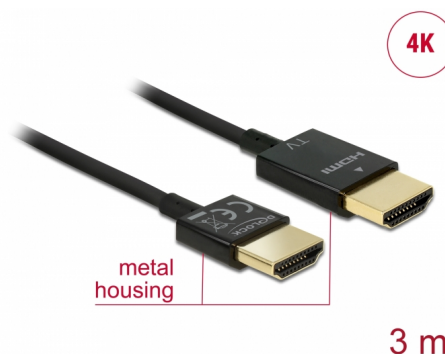

# Delock Przewód High Speed HDMI z siecią Ethernet - HDMI-A, męskie > HDMI-A, męskie, 3D 4K, o długości 3 m, Active Slim High Quality

## Opis

Ten wysokiej jakości przewód High Speed HDMI z siecią Ethernet firmy Delock wyróżnia się swoją niewielką średnicą oraz krótkimi złączami. Ten potrójnie ekranowany przewód łączy w sobie możliwość szybkiego transferu danych, a także uzyskania połączeń audio/wideo oraz połączenia sieciowego Ethernet. Ze względu na obsługę przepustowości do 18 Gb/s obecnie istnieje możliwość wyświetlania materiału 4K z maks. częstotliwością odświeżania 60 Hz, materiału 3D w rozdzielczości 4K z maks. częstotliwością odświeżania 24 Hz, a także materiału w kinowym formacie obrazu 21:9. Przewód umożliwia jednoczesną transmisję dwóch kanałów wideo w celu wyświetlania strumieni dla dwóch użytkowników na jednym ekranie, a także umożliwia jednoczesną transmisję do czterech kanałów audio. Jakość transmisji audio została znacząco poprawiona poprzez zastosowanie częstotliwości próbkowania o wartości do 1536 kHz.