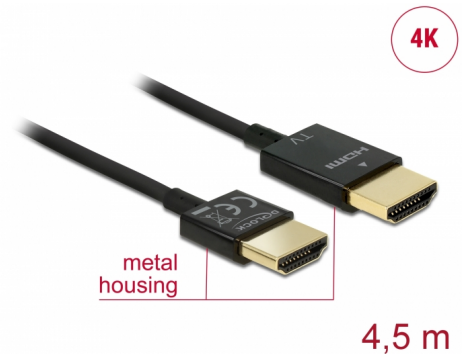

Delock Kabel High Speed HDMI mit Ethernet - HDMI-A Stecker > HDMI-A Stecker 3D 4K 4,5 m Aktiv Slim High Quality

Beschreibung

Das High Quality High Speed HDMI mit Ethernet Kabel von Delock zeichnet sich besonders durch seinen geringen Durchmesser und die kurzen Stecker aus. Das dreifach geschirmte Kabel vereint schnelle Datenübertragung sowie Audio- / Video- und Ethernetverbindung in einem. Durch die Unterstützung einer maximale Bandbreite von 18 Gb/s können Inhalte in 4K Auflösung (maximale Bildrate 60 Hz), 3D Inhalte in 4K Auflösung (maximale Bildrate 30 Hz) sowie Inhalte im 21:9 Kino Bildformat wiedergegeben werden. Das Kabel ermöglicht die gleichzeitige Übertragung von zwei Videokanälen, um Video-Streams für zwei Benutzer auf einem Bildschirm darzustellen, sowie die gleichzeitige Übertragung von bis zu vier Audiokanälen. Die Qualität von Audioübertragungen wird durch die Abtastrate von bis zu 1536 kHz deutlich verbessert.

Technische Daten

- Anschlüsse:
High Speed HDMI-A 19 Pin Stecker >
High Speed HDMI-A 19 Pin Stecker
- Chipsatz: Spectra7 PRA1711s
- High Speed HDMI with Ethernet (HEC) Spezifikation
- Drahtquerschnitt: 36 AWG
- Kabeldurchmesser: ca. 3,2 mm
- Kabelleitung: verdreht
- Kupferleitung