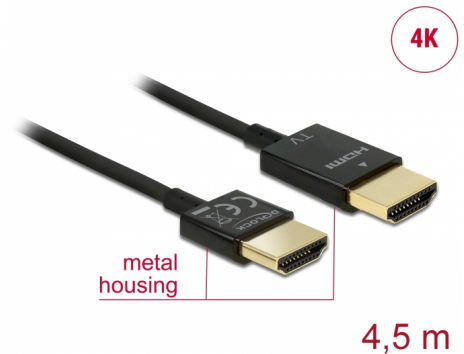

Delock Cable HDMI de alta velocidad con Ethernet - HDMI-A macho > HDMI-A macho 3D 4K 4,5 m activo fino High Quality

Descripción

Este cable HDMI High Quality de alta velocidad con cable Ethernet de Delock destaca debido a su fino diámetro y a sus conectores cortos. El triple cable apantallado combina transferencia de datos rápida y conexión de audio, vídeo y Ethernet. Gracias a la compatibilidad con un ancho de banda máximo de 18 Gb/s, ahora se puede mostrar contenido 4K (tasa máxima de fotogramas de 60 Hz), contenido 3D con resolución 4K (tasa máxima de fotogramas de 24 Hz) y contenido con relación de aspecto de cine de 21:9. El cable permite la transmisión simultánea de dos canales de vídeo para mostrar transmisiones de vídeo para dos usuarios en una pantalla, así como transmisión simultáneas de hasta cuatro canales de audio. La calidad de las transmisiones de audio se mejora considerablemente mediante la tasa de muestreo de hasta 1536 kHz.