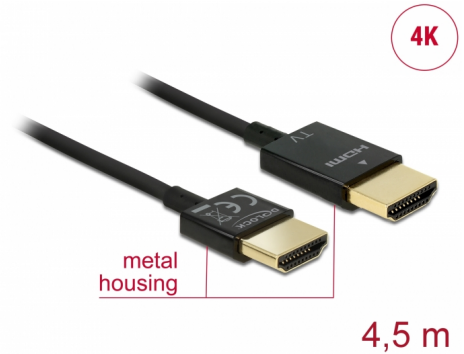

# Delock Câble HDMI haute vitesse avec Ethernet - HDMI-A mâle > HDMI-A mâle 3D 4K 4,5 m Actif Fin Haut de gamme

## Description

Ce câble HDMI haute vitesse avec Ethernet haut de gamme de Delock se distingue par son diamètre réduit et de ses connecteurs courts. Le câble à triple blindage associe un transfert de données rapide et une connexion audio/vidéo et Ethernet. Grâce à la prise en charge d'une bande passante maximale de 18 Gbit/s, le contenu 4K (fréquence de trame maximale 60 Hz), le contenu 3D en résolution 4K (fréquence de trame maximale 24 Hz) et le contenu à rapport d'aspect cinéma 21:9 peuvent désormais être affichés. Le câble permet la transmission simultanée de deux canaux vidéo pour afficher des flux vidéo pour deux utilisateurs sur un seul écran, ainsi que la transmission simultanée de quatre canaux audio au maximum. La qualité de la transmission audio est significativement améliorée avec le taux d'échantillonnage jusqu'à 1536 kHz.