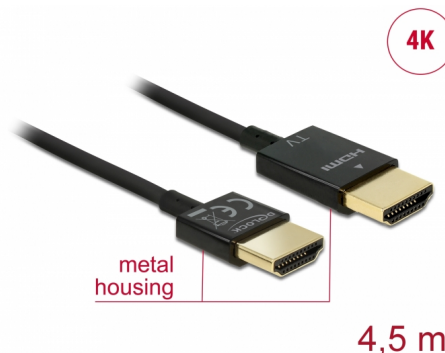

# Delock Przewód High Speed HDMI z siecią Ethernet - HDMI-A, męskie > HDMI-A, męskie, 3D 4K, o długości 4,5 m, Active Slim High Quality

## Opis

Ten wysokiej jakości przewód High Speed HDMI z siecią Ethernet firmy Delock wyróżnia się swoją niewielką średnicą oraz krótkimi złączami. Ten potrójnie ekranowany przewód łączy w sobie możliwość szybkiego transferu danych, a także uzyskania połączeń audio/wideo oraz połączenia sieciowego Ethernet. Ze względu na obsługę przepustowości do 18 Gb/s obecnie istnieje możliwość wyświetlania materiału 4K z maks. częstotliwością odświeżania 60 Hz, materiału 3D w rozdzielczości 4K z maks. częstotliwością odświeżania 24 Hz, a także materiału w kinowym formacie obrazu 21:9. Przewód umożliwia jednoczesną transmisję dwóch kanałów wideo w celu wyświetlania strumieni dla dwóch użytkowników na jednym ekranie, a także umożliwia jednoczesną transmisję do czterech kanałów audio. Jakość transmisji audio została znacząco poprawiona poprzez zastosowanie częstotliwości próbkowania o wartości do 1536 kHz.