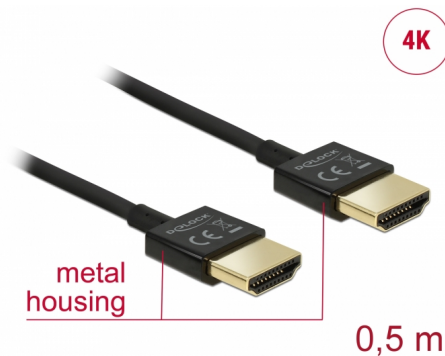

Delock Kabel High Speed HDMI s Ethernetem - HDMI-A samec > HDMI-A samec 3D 4K 0,5 m Slim High Quality

Popis

Tento High Quality High Speed kabel HDMI s Ethernetem od Delocku vyniká tenkým průměrem a krátkými konektory. Trojitě stínění kabelu kombinuje rychlý přenos dat stejně jako audio / video a připojení Ethernetu. Vzhledem k podpoře dosáhnout maximální šířku pásma 18 Gb/s, 4K obsahuje (maximální obnovovací kmitočet 60 Hz), 3D obsahuje pro 4K rozlišení (maximální obnovovací kmitočet 24 Hz) a pro 21:9 poměr stran v kině lze nyní zobrazit. Kabel umožňuje současný přenos dvou video kanálů pro zobrazení video steamů pro dva uživatele na jedné obrazovce, stejně jako simultánní přenos až čtyř zvukových kanálů. Kvalita audio přenosů je podstatně zlepšena vzorkovací frekvencí až do 1536 kHz.

- Konektor:
 - High Speed HDMI-A 19 pin samec >
 - High Speed HDMI-A 19 pin samec
- High Speed HDMI with Ethernet (HEC) specifikace
- Průřez kabelu: 36 AWG
- Průměr kabelu: cca. 3,2 mm
- Kabel – kroucená dvoulinka
- Měděné vodiče
- Pozlacené konektory
- Trojitě stíněný kabel

Technical characteristics

Rychlost přenosu dat:	up to 18 Gb/s
Maximum screen resolution:	3D: 3840 x 2160 @ 30 Hz 3840 x 2160 @ 60 Hz
Maximum refresh rate:	120 Hz

Physical characteristics

Konektor s povrchovou úpravou:	pozlacen
Pin s povrchovou úpravou:	pozlacen
Conductor material:	měď
Conductor gauge:	36 AWG
Shielding:	trojité
Délka:	50 cm
Barva:	černá