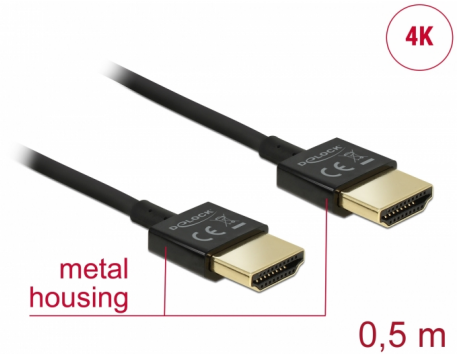

Delock Cable HDMI de alta velocidad con Ethernet - HDMI-A macho > HDMI-A macho 3D 4K 0,5 m fino High Quality

Descripción

Este cable HDMI High Quality de alta velocidad con cable Ethernet de Delock destaca debido a su fino diámetro y a sus conectores cortos. El triple cable apantallado combina transferencia de datos rápida y conexión de audio, vídeo y Ethernet. Gracias a la compatibilidad con un ancho de banda máximo de 18 Gb/s, ahora se puede mostrar contenido 4K (tasa máxima de fotogramas de 60 Hz), contenido 3D con resolución 4K (tasa máxima de fotogramas de 24 Hz) y contenido con relación de aspecto de cine de 21:9. El cable permite la transmisión simultánea de dos canales de vídeo para mostrar transmisiones de vídeo para dos usuarios en una pantalla, así como transmisión simultáneas de hasta cuatro canales de audio. La calidad de las transmisiones de audio se mejora considerablemente mediante la tasa de muestreo de hasta 1536 kHz.

Número de elemento 84786

EAN: 4043619847860

Pais de origen: China

Paquete: Bolsa de plástico con cremallera

Características especiales

- Conectores extracortos con apantallamiento metálico total
- Diámetro de cable especialmente fino